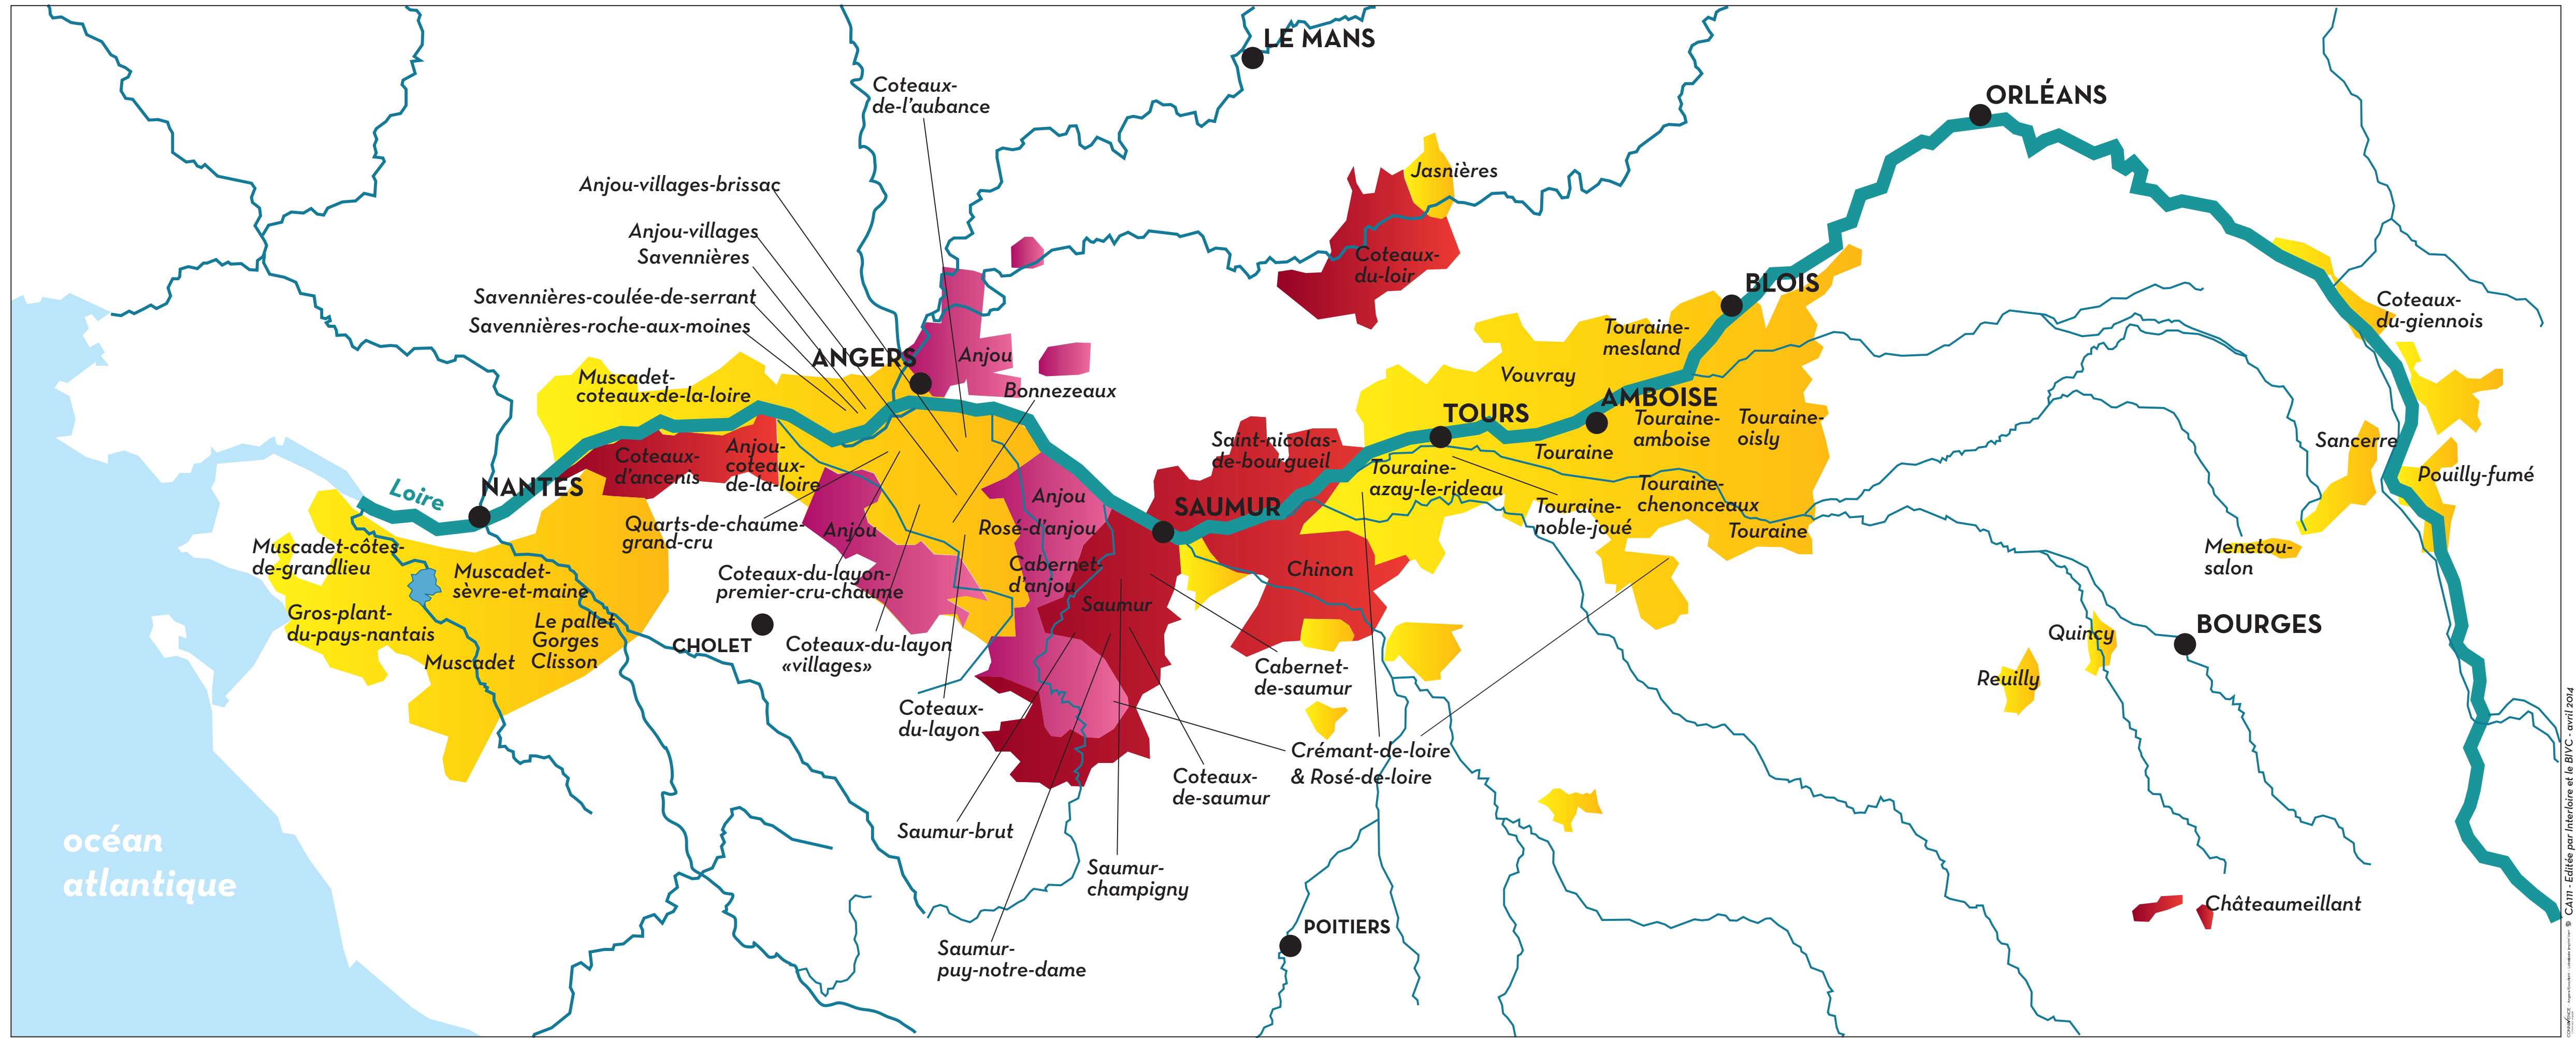

# VINS DU VAL DE LOIRE

TOUS LES VINS SONT DANS SA NATURE

les blancs secs ● les rouges ● les rosés ● les blancs moelleux ● les fines bulles ●

- |                             |   |                                |                                     |                                  |                                     |                        |
|-----------------------------|---|--------------------------------|-------------------------------------|----------------------------------|-------------------------------------|------------------------|
| Anjou ●●●●●                 | Chinon ●●●●●                                  | Coteaux-du-loir ●●●●●          | Muscadet-sèvre-et-maine ●           | Reuilly ●●●●●                    | Saumur-puy-notre-dame ●             | Touraine-mesland ●●●●● |
| Anjou-coteaux-de-la-loire ● | Coteaux-d'ancenis ●●●●●                       | Crémant-de-loire ●             | Muscadet-sèvre-et-maine-clisson ●   | Rosé-d'anjou ●                   | Savennières ●●●●●                   | Touraine-noble-joué ●  |
| Anjou-villages ●            | Coteaux-de-l'aubance ●                        | Gros-plant-du-pays-nantais ●   | Muscadet-sèvre-et-maine-gorges ●    | Rosé-de-loire ●                  | Savennières-coulée-de-serrant ●●●●● | Touraine-oisly ●       |
| Anjou-villages-brissac ●    | Coteaux-de-saumur ●                           | Jasnières ●●●●●                | Muscadet-sèvre-et-maine-le-pallet ● | Saint-nicolas-de-bourgueil ●●●●● | Savennières-roche-aux-moines ●●●●●  | Vouvray ●●●●●          |
| Bonnezeaux ●                | Coteaux-du-giennois ●●●●●                     | Menetou-salon ●●●●●            | Pouilly-fumé ●                      | Sancerre ●●●●●                   | Touraine ●●●●●                      |                        |
| Cabernet-d'anjou ●          | Coteaux-du-layon ●                            | Muscadet ●                     | Pouilly-sur-loire ●                 | Saumur ●●●●●                     | Touraine-amboise ●●●●●              |                        |
| Cabernet-de-saumur ●        | Coteaux-du-layon-1 <sup>er</sup> cru-chaume ● | Muscadet-coteaux-de-la-loire ● | Quarts-de-chaume-grand-cru ●        | Saumur-brut ●                    | Touraine-azay-le-rideau ●●●●●       |                        |
| Châteaumeillant ●●●●●       | Coteaux-du-layon «villages» ●                 | Muscadet-côtes-de-grandlieu ●  | Quincy ●                            | Saumur-champigny ●               | Touraine-chenonceaux ●●●●●          |                        |